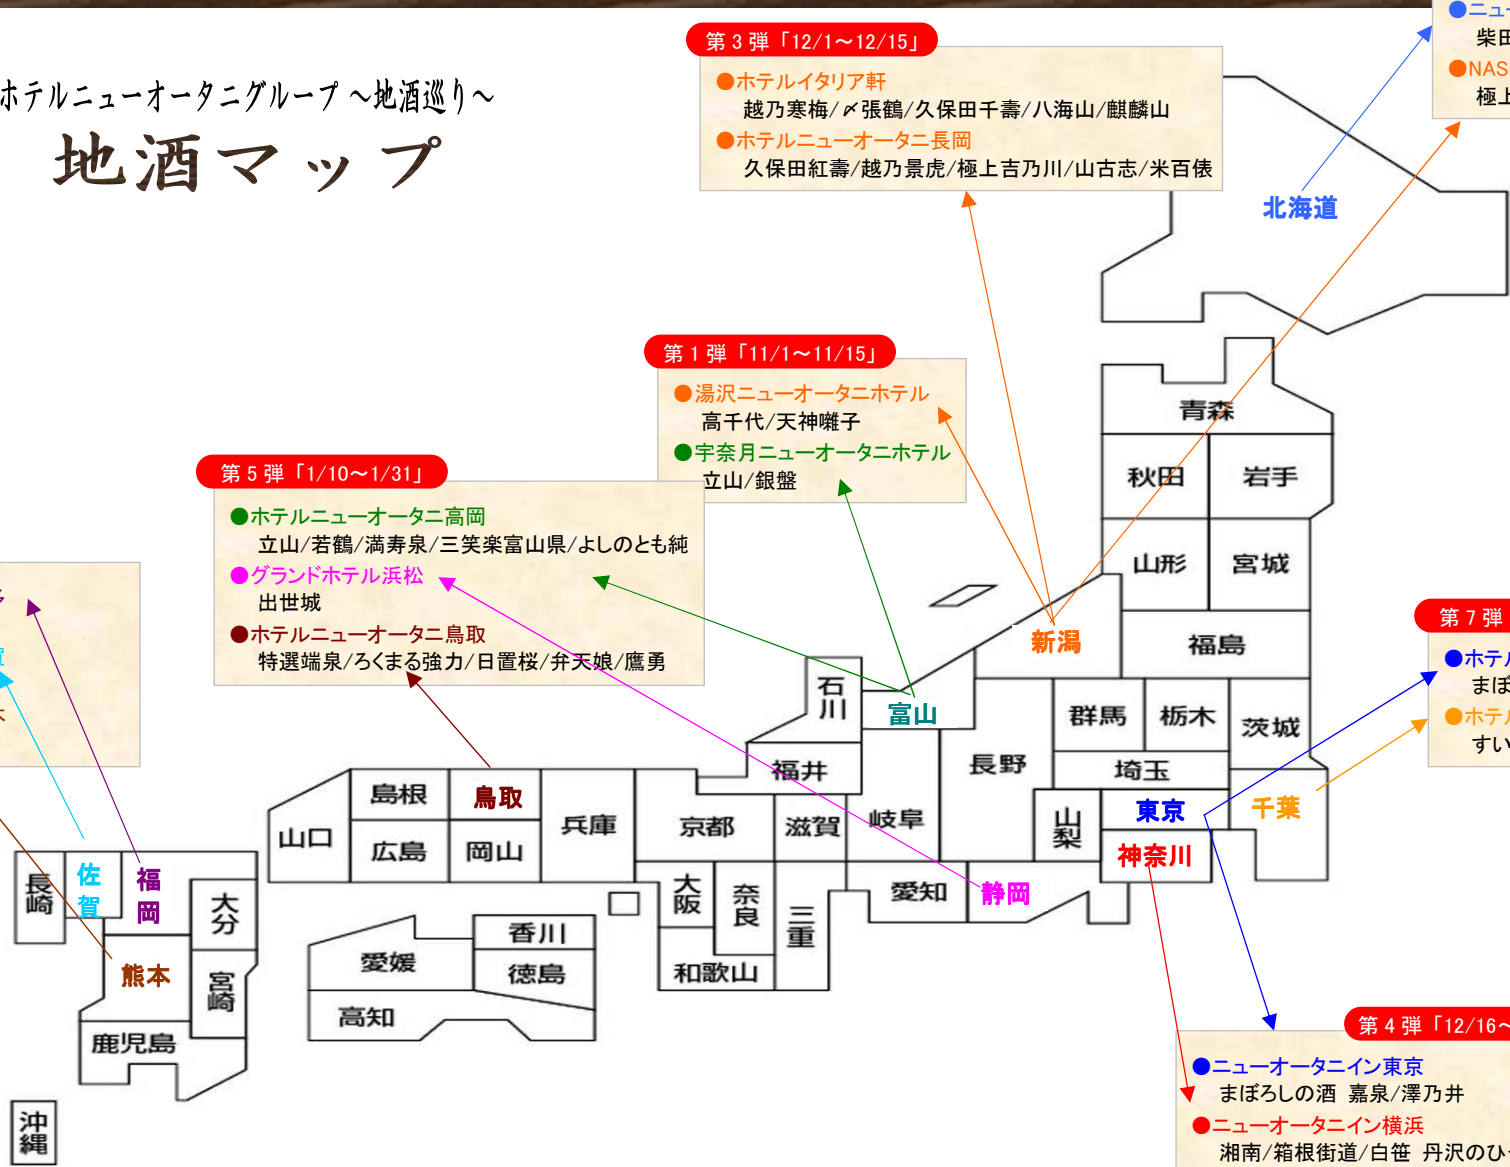

ホテルニューオータニグループへ地酒巡りへ 地酒マップ

第3弾「12/1~12/15」

- ホテルイタリヤ軒
越乃寒梅/ 張鶴/ 久保田千壽/ 八海山/ 麒麟山
- ホテルニューオータニ長岡
久保田紅壽/ 越乃景虎/ 極上吉乃川/ 山古志/ 米百俵

第2弾「11/16~11/30」

- ニューオータニ札幌
柴田興次衛門/ 鎌御殿/ 千石場所
- NASPA ニューオータニ
極上吉乃川/ 鶴齡/ 越の寒中梅

第1弾「11/1~11/15」

- 湯沢ニューオータニホテル
高千代/ 天神囃子
- 宇奈月ニューオータニホテル
立山/ 銀盤

第5弾「1/10~1/31」

- ホテルニューオータニ高岡
立山/ 若鶴/ 満寿泉/ 三笑楽富山県/ よしのとも純
- グランドホテル浜松
出世城
- ホテルニューオータニ鳥取
特選端泉/ ろくまる強力/ 日置桜/ 弁天娘/ 鷹勇

第6弾「2/1~2/15」

- ホテルニューオータニ博多
繁樹/ 杜の蔵
- ホテルニューオータニ佐賀
万齡/ 東一/ 東長
- ホテルニューオータニ熊本
千代の園/ 朱盃

第7弾「2/16~2/29」

- ホテルニューオータニ東京
まぼろしの酒 嘉泉
- ホテルニューオータニ幕張
すいごうさかり純米酒

第4弾「12/16~12/31」

- ニューオータニ東京
まぼろしの酒 嘉泉/ 澤乃井
- ニューオータニ横浜
湘南/ 箱根街道/ 白笹 丹沢のひやおろし